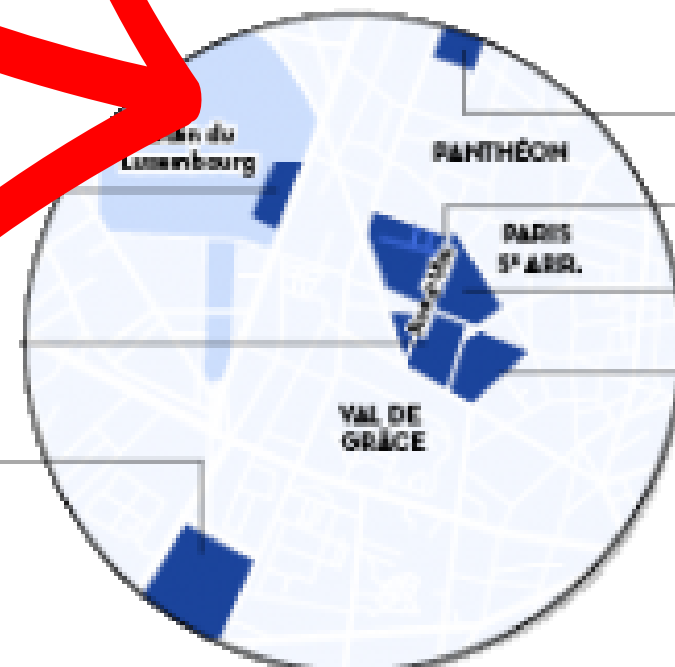

## Supporting International Populations

Where?

**Heart of Paris**

When?

**April 15-19  
2024**

**Apply Here**

Université Paris Dauphine - PSL

Mines Paris - PSL

École normale supérieure - PSL

Observatoire de Paris - PSL

**CAMPUS MONTAGNE  
SAINTE-GENEVIÈVE**

Collège de France

Institut Curie

ENSCP - PSL

ESPCI Paris - PSL

École Pratique des Hautes Études - PSL